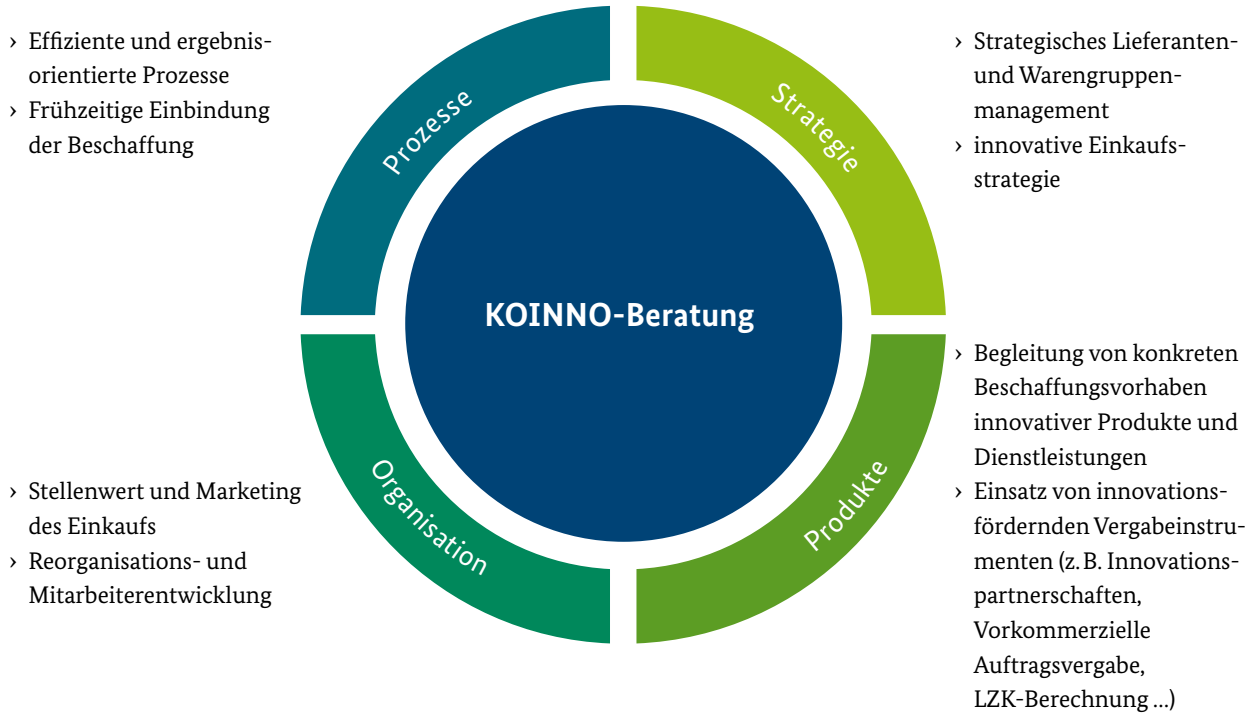

Unser Angebot

Beispiele für KOINNO-Beratungsprojekte

1. **I. Landesförderinstitut in Sachsen (Laufzeit 7 Monate):**
   Vorbereitung der zukünftigen Zentralisierung der Einkaufsaktivitäten
2. **II. Wasserverband in NRW (Laufzeit 9 Monate):**
   Bewertung der bisherigen Beschaffungsprozesse in der dezentralen Struktur, Aufbau und Implementierung eines Einkaufshandbuchs
3. **III. Energieversorgungsunternehmen in Hessen (Laufzeit 12 Monate):**
   Einführung eines Warengruppenmanagements und Entwicklung von Warengruppenstrategien

Stand: Februar 2018

Impressum

Herausgeber:
Bundesministerium für
Wirtschaft und Energie
(BMWi)
10115 Berlin
www.bmwi.de

Redaktion:
Bundesverband Materialwirtschaft,
Einkauf und Logistik e.V. (BME)
Bolongarstr. 82
65929 Frankfurt am Main
www.bme.de

Umsetzung:
www.waldmann-gestaltung.de

KOINNO-HOTLINE:
069/30 83 83 50

info@koinno-bmwi.de

**Erhalten Sie stets aktuelle Informationen
in unserem Newsletter:**
www.koinno-bmwi.de/newsletter
www.koinno-bmwi.de